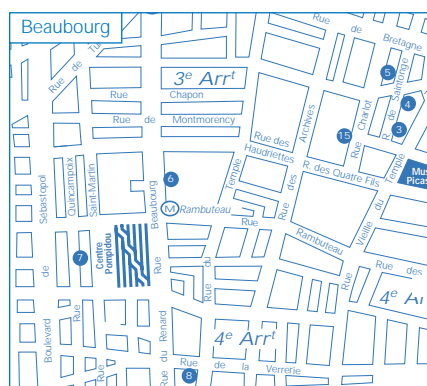

« Merci Raymond ! »

Galerie Serge Aboukrat
7, place Furstemberg - 75006 Paris

Galerie Martine & Thibault de la Châtre
4, rue de Saintonge - 75003 Paris
www.lachatregalerie.com

Galerie Patricia Dorfmann
61, rue de la Verrerie - 75004 Paris
www.patriciadorfmann.com

Galerie du jour agnès b.
44, rue Quincampoix - 75004 Paris
www.galeriedujour.com

Jousse entreprise
18, rue de Seine - 75006 Paris
www.jousse-entreprise.com

Galerie Marion Meyer
15, rue Guénégaud - 75006 Paris
www.galerie-marion-meyer.com

Galerie Françoise Paviot
57, rue Sainte-Anne - 75002 Paris
www.paviotfoto.com

Galerie Denise René - espace marais
22, rue Charlot - 75003 Paris
www.deniserene.com

Sur une proposition de l'Association des Amis de Raymond Hains (A.A.R.H.)
7, rue de la Chaise – 75007 Paris

Galerie Denise René - rive gauche
196, boulevard Saint-Germain - 75007 Paris
www.deniserene.com

Galerie Véronique Smagghe
10, rue de Saintonge - 75003 Paris

Galerie Daniel Templon
30, rue Beaubourg - 75003 Paris
www.danieltemplon.com

Galerie Georges-Philippe & Nathalie Vallois
36, rue de Seine - 75006 Paris
www.galerie-vallois.com

Galerie Lara Vincy
47, rue de Seine - 75006 Paris
www.lara-vincy.com

Galerie W - Eric Landau
44, rue Lepic - 75018 Paris
www.galeriew.com

Passage de Retz
9, rue Charlot - 75003 Paris
www.passagederetz.com

Parcours du 29 novembre 2006

1 – 13h00 : Brunch à la Galerie W - Eric Landau
Pinault à volonté pour Raymond Hains

2 – 15h00 : Galerie Françoise Paviot
M'Hains

3 – 15h30 : Galerie Martine & Thibault de la Châtre
Paris - La Châtre

4 – 16h00 : Galerie Véronique Smagghe
Décollage en Italie

5 – 16h30 : Galerie Denise René
Hors cadre

6 – 17h00 : Galerie Daniel Templon
De la mère Mac Miche au macintoshage

7 – 17h30 : Galerie du jour agnès b.
Et vive Raymond !

8 – 18h00 : Galerie Patricia Dorfmann
Tea time & biscuits LU

9 – 18h30 : Galerie Denise René
Hors cadre

10 – 19h00 : Galerie Lara Vincy
Un Campari pour Raymond

11 – 19h30 : Galerie Vallois
Hains Tomato Ketchup

12 – 20h00 : Galerie Serge Aboukrat
De l'huile à moi

13 – 20h30 : Galerie Marion Meyer
Palissade et cornemuse

14 – 21h00 : Philippe Jousse
Patrimoine jous sien

15 – 21h30 : Passage de Retz
Crêpes bretonnes, punch. Apportez votre Tokay