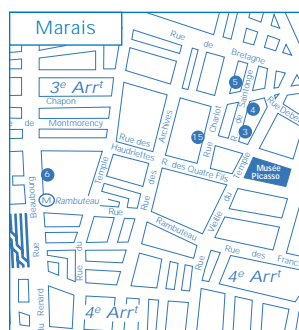

Sur une proposition de l'Association des Amis de Raymond Hains (A.A.R.H.)
7, rue de la Chaise – 75007 Paris

Galerie Denise René - rive gauche
196, boulevard Saint-Germain - 75007 Paris
www.deniserene.com

Parcours du 29 novembre 2006

1 – 13h00 : Brunch à la Galerie W - Eric Landau
Pinault à volonté pour Raymond Hains

2 – 15h00 : Galerie Françoise Paviot
M'Hains

3 – 15h30 : Galerie Martine & Thibault de la Châtre
Paris - La Châtre